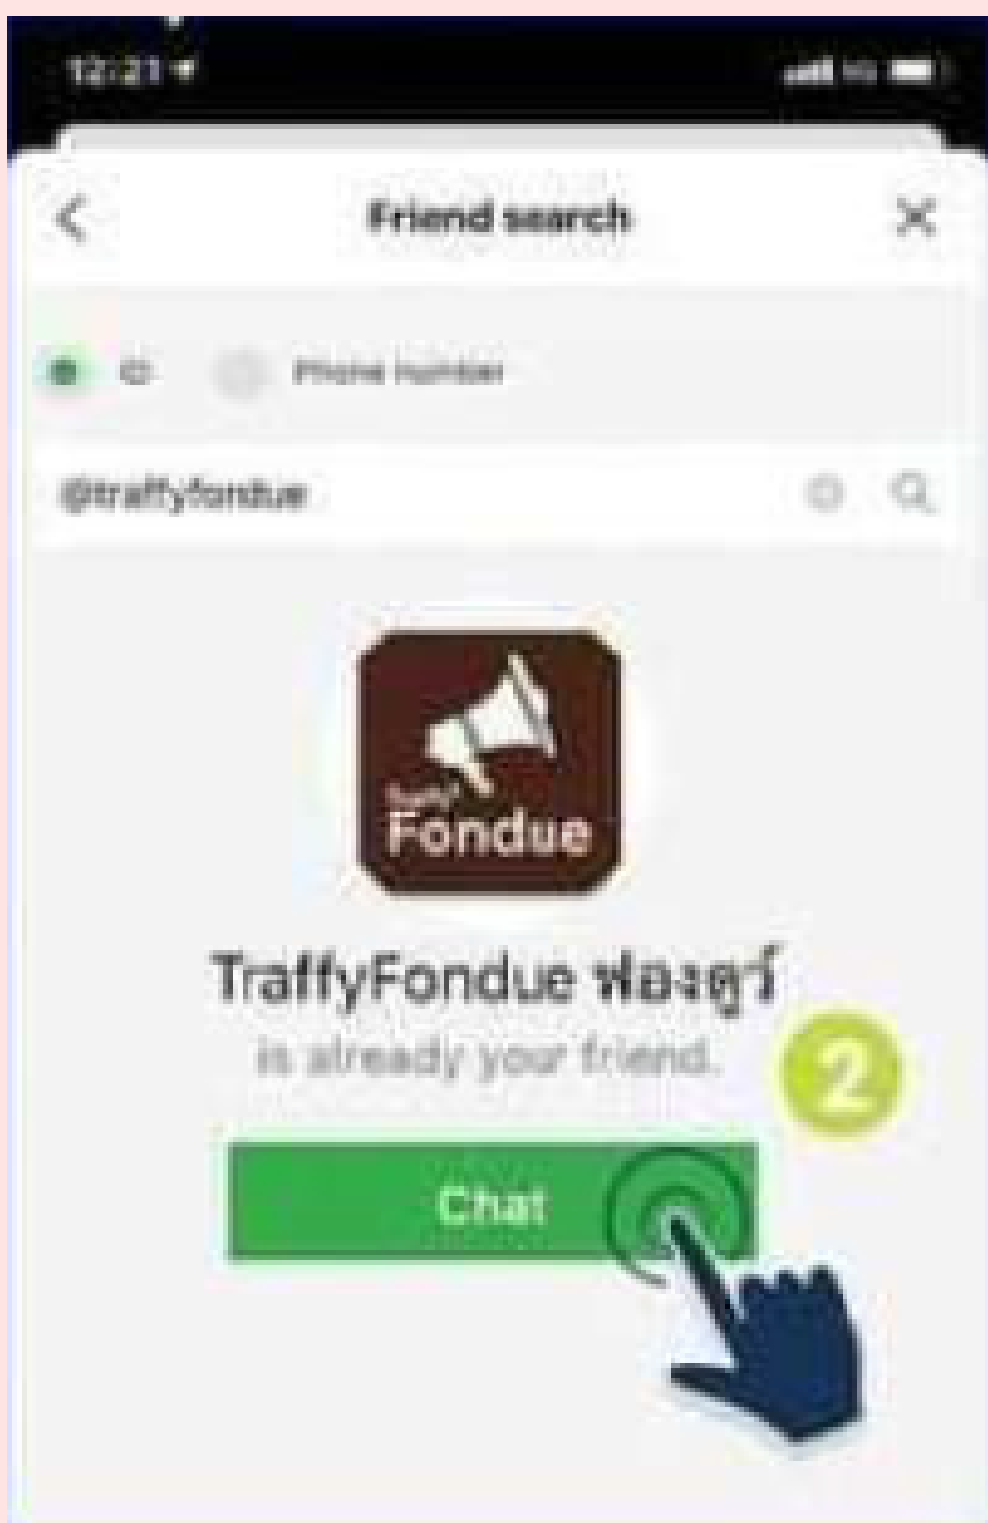

พว

ปณหา?

แจ้งได้ - ถ่ายนัดเดียว

lee

Trafy Fondue

ขอใช้น้ำ

ถนนพัง ชำรุด

ไฟส่องสว่าง

สแกนที่นี่

SCAN HERE

4 ขั้นตอนง่ายๆ ใช้ Traffy Fondue

1 สแกน QR code

2 กดแชท
เพื่อเข้าห้องพูดคุย

3 พิมพ์
เรื่องร้องเรียนของคุณ
ส่งรูป สถานที่และจุดเกิด
ปัญหา พร้อมรายละเอียด

4
ถ้าแชร์โลเคชั่น
จะไปถึงที่ไ้ได้เร็วขึ้น